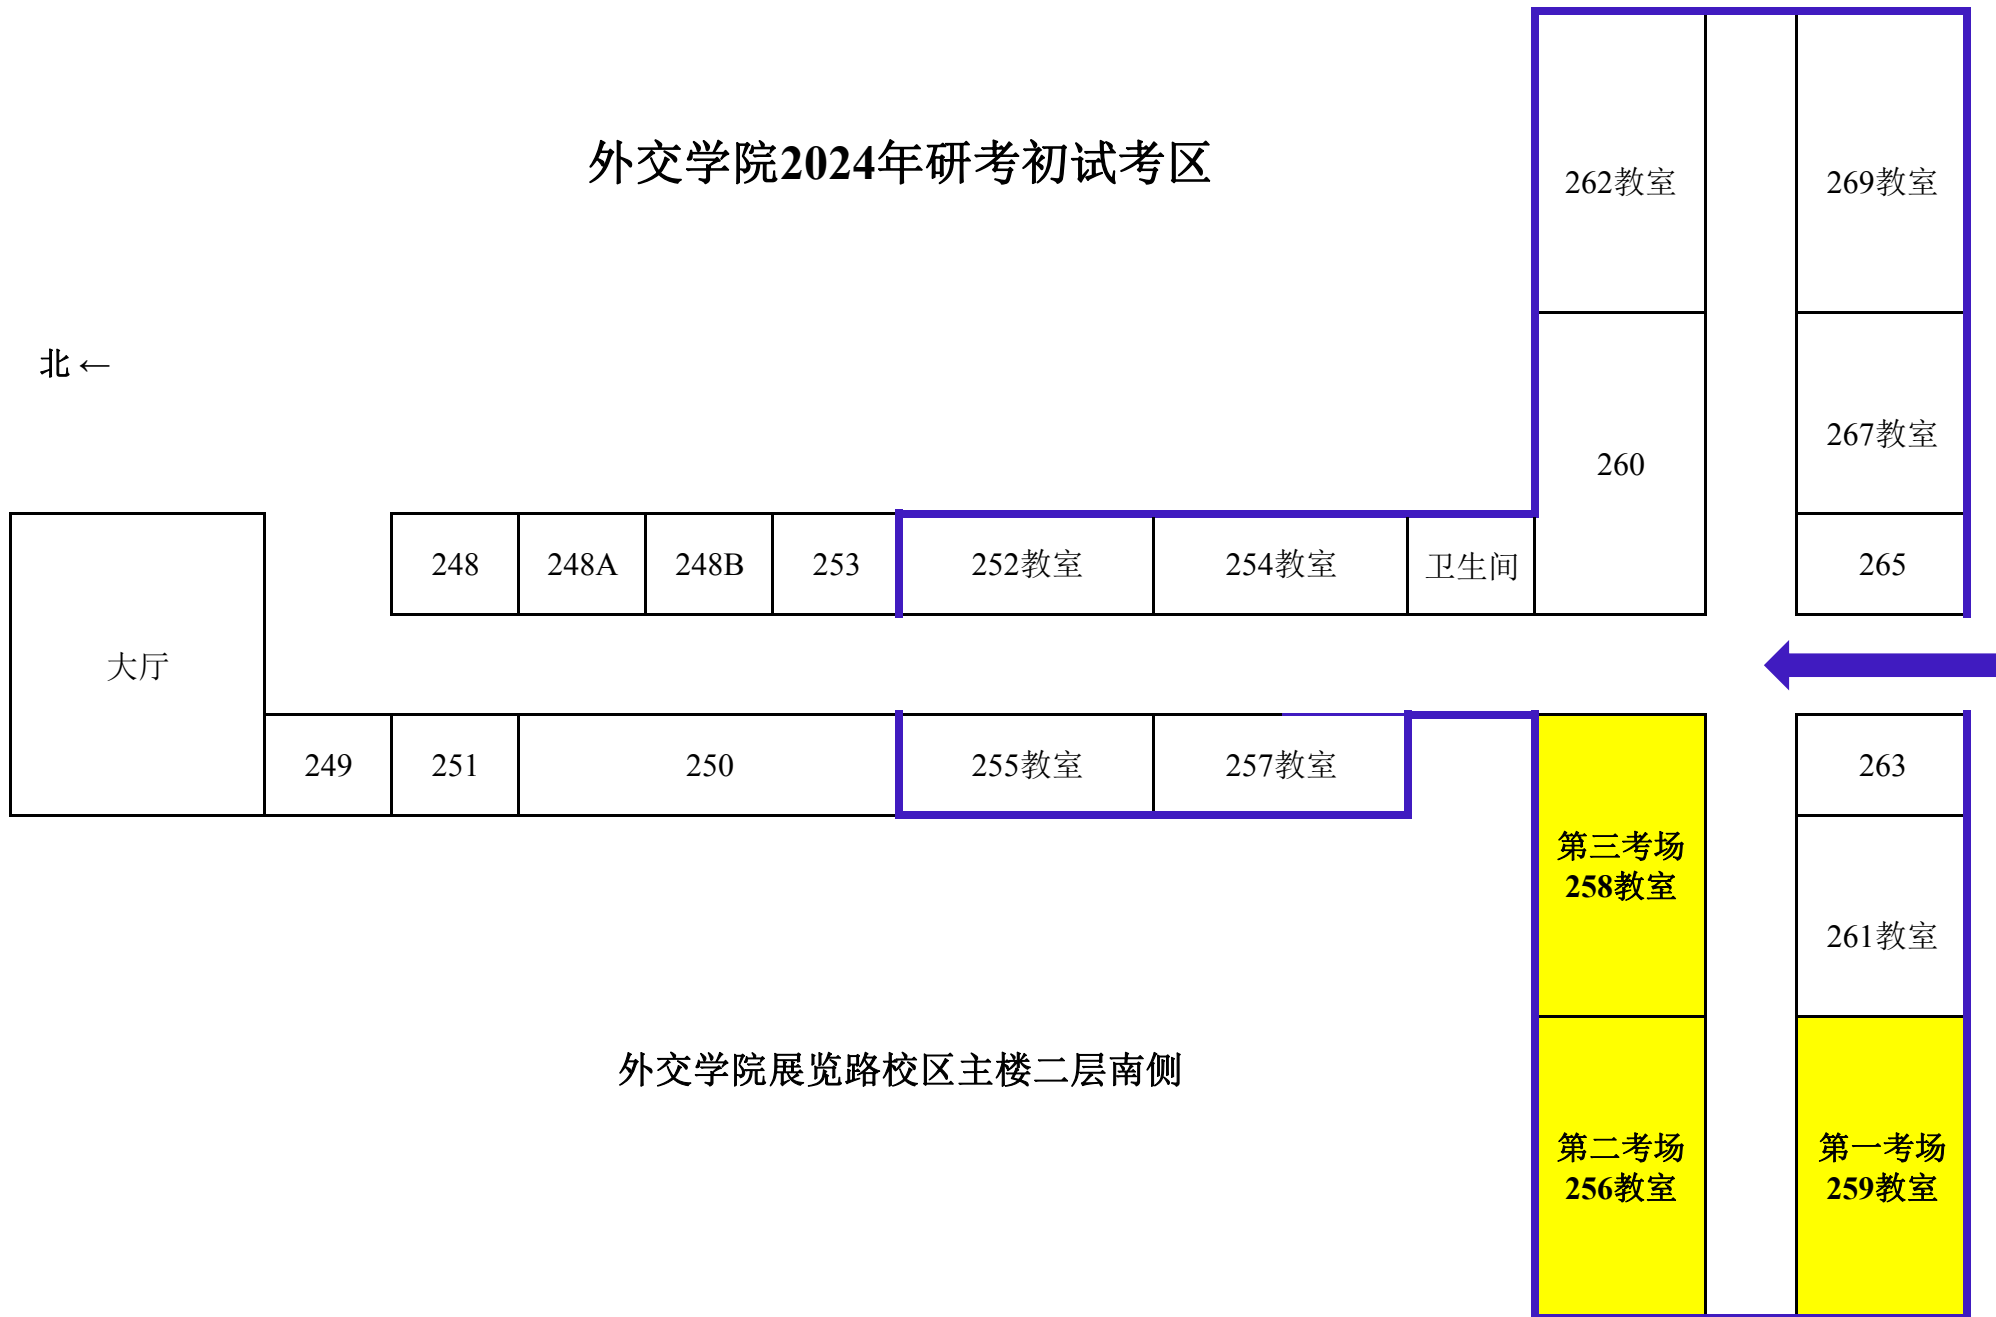

外交学院2024年研考初试考区

北 ←

外交学院展览路校区主楼二层南侧

外交学院2024年研考初试考区

北 ←

外交学院2024年研考初试备考区

北 ←

外交学院展览路校区主楼四层南侧