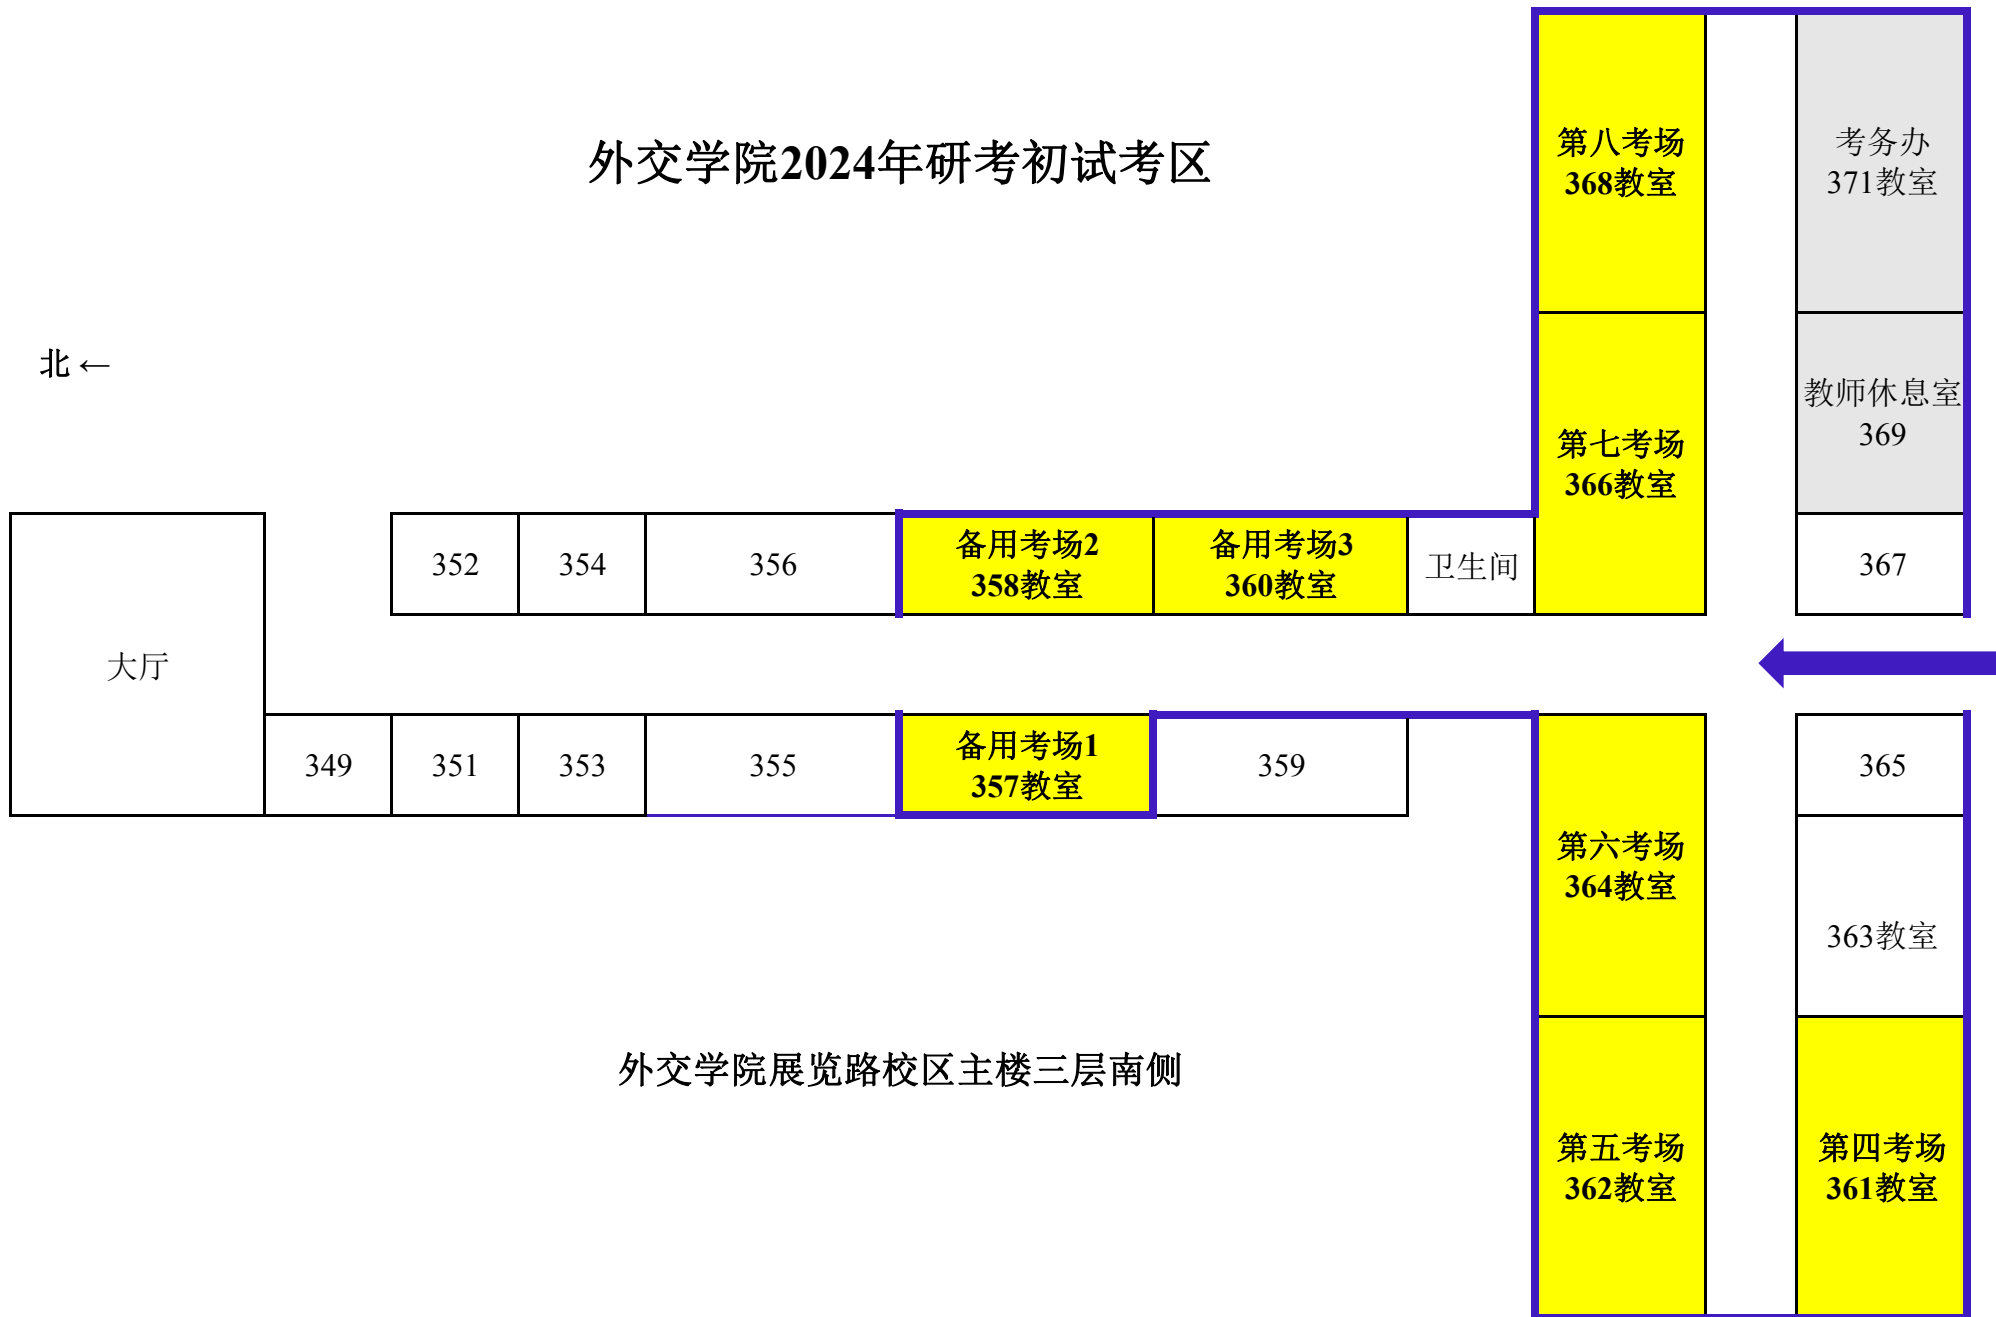

外交学院2024年研考初试考区

北 ←

外交学院展览路校区主楼二层南侧

外交学院2024年研考初试考区

北 ←

外交学院2024年研考初试备考区

北 ←

外交学院展览路校区主楼四层南侧